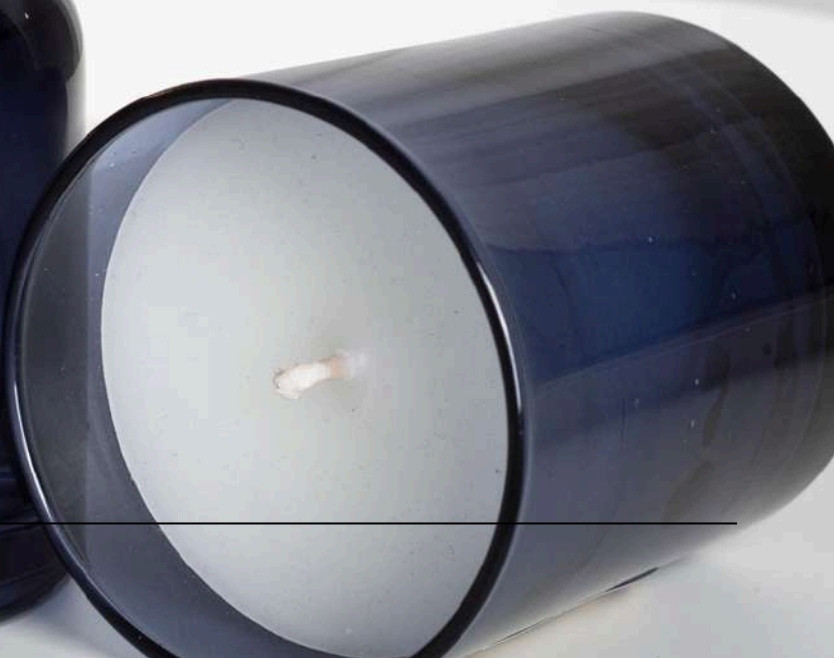

LUXURY FRA GRANCE HOMEART NATURE SOY WAX
ISTANBUL
34 IST